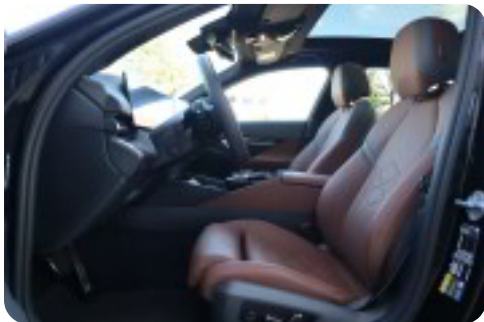

Billeder (23)

Se flere billeder på: gleerupleasing.dk/biler/bmw-i5-edrive40-m-sport-pro-lodnsztxctd