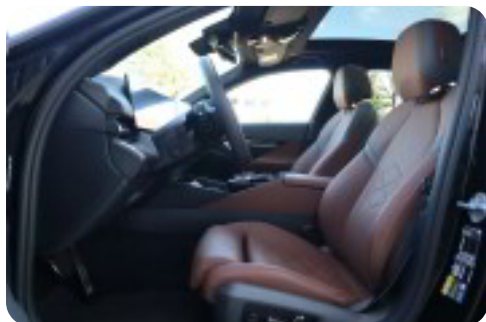

Billeder (23)

Se flere billeder på: gleerupleasing.dk/biler/bmw-i5-edrive40-m-sport-pro-lodnsztxctd