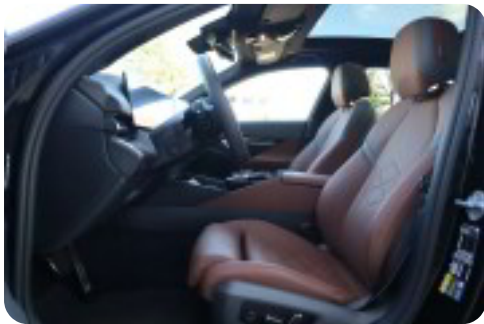

Billeder (23)

Se flere billeder på: gleerupleasing.dk/biler/bmw-i5-edrive40-m-sport-pro-cej5vmvvtok