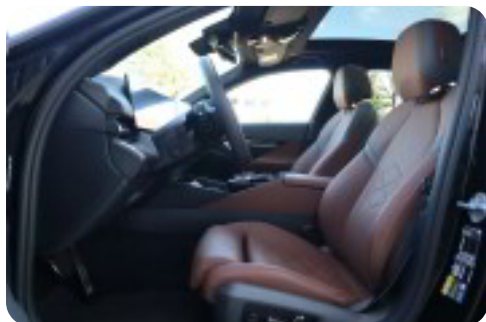

Billeder (23)

Se flere billeder på: gleerupleasing.dk/biler/bmw-i5-edrive40-m-sport-pro-cej5vmvvtok