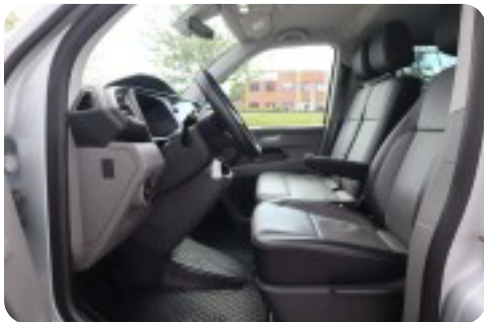

Billeder (15)

Se flere billeder på: gleerupleasing.dk/biler/vw-transporter-tdi-199-kombi-dsg-kort-3pw5xbrggvd