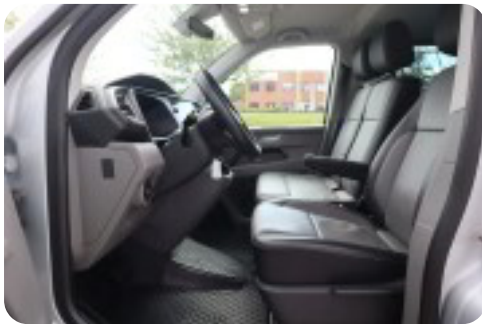

Billeder (15)

Se flere billeder på: gleerupleasing.dk/biler/vw-transporter-tdi-199-kombi-dsg-kort-3pw5xbrggvd