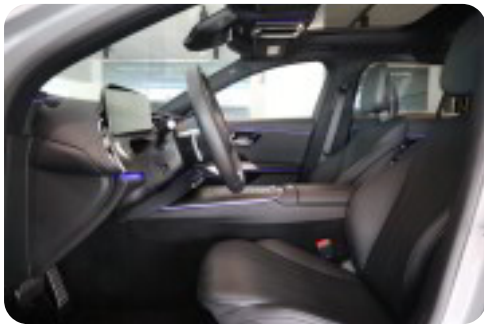

Billeder (20)

Se flere billeder på: gleerupleasing.dk/biler/mercedes-e300-e-amg-advance-plus-aut-cthf9ksh8fn