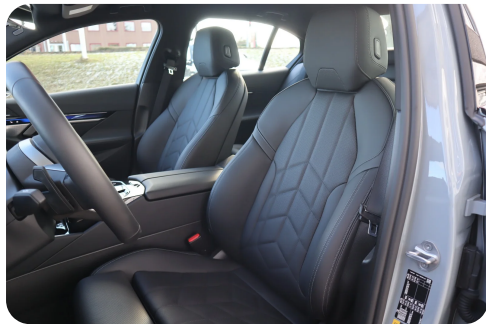

Billeder (15)

Se flere billeder på: gleerupleasing.dk/biler/bmw-i5-edrive40-m-sport-jv8kgyvhai

Udstyrsliste (108)

1

1 ejer 19" Alufælge

2

2 zone klima

4