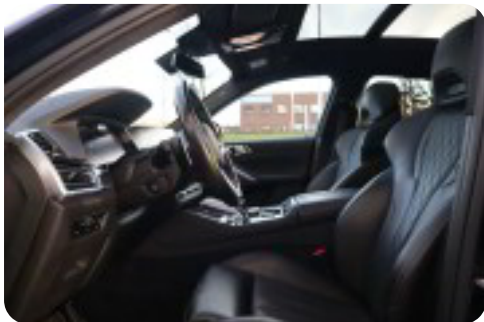

Billeder (18)

Se flere billeder på: gleerupleasing.dk/biler/bmw-x6-xdrive30d-x-line-aut-fkkmjid23am