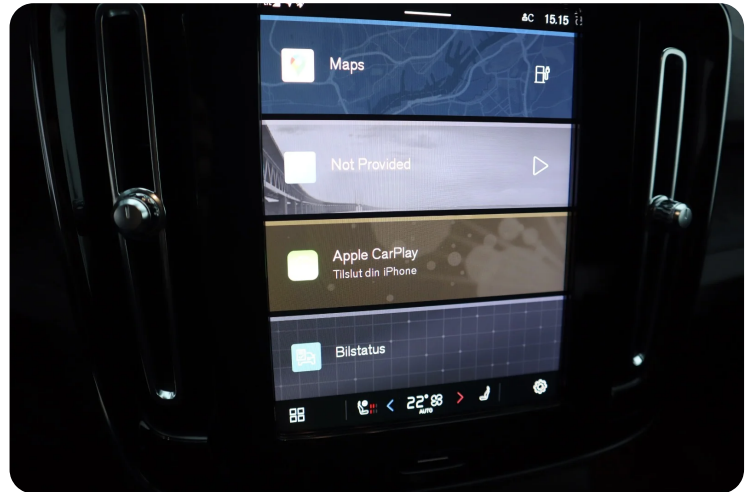

Billeder (18)

Se flere billeder på: gleerupleasing.dk/biler/volvo-xc40-recharge-core-joqjhlstagt