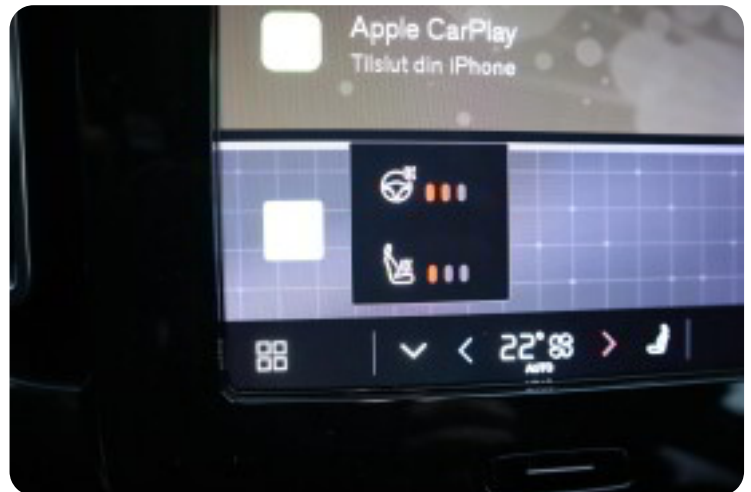

Billeder (16)

Se flere billeder på: gleerupleasing.dk/biler/volvo-xc40-recharge-core-x3oyxbmarm1