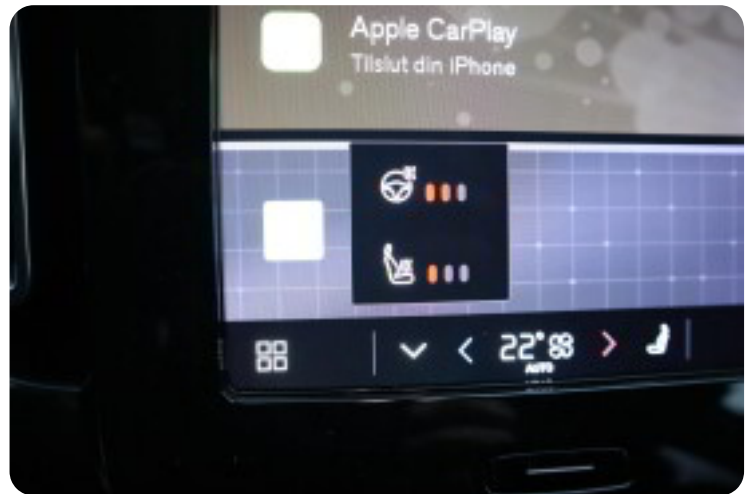

Billeder (16)

Se flere billeder på: glerupleasing.dk/biler/volvo-xc40-recharge-core-unmcx4zgguz