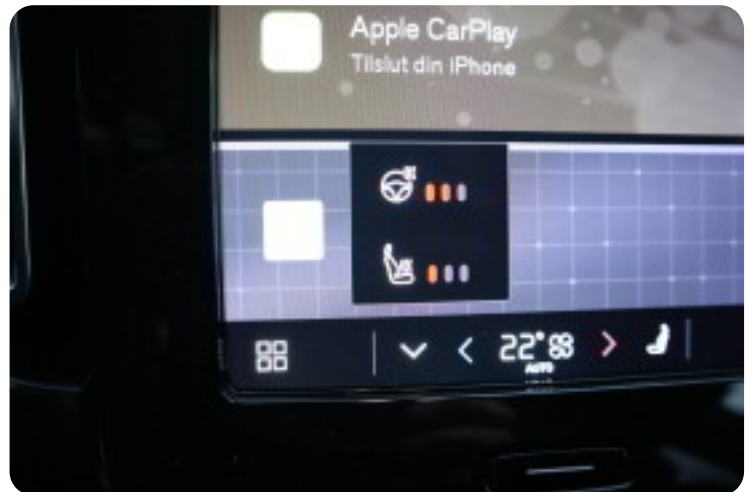

Volvo XC40

ReCharge Core

Solgt

Beskrivelse af Volvo XC40

Bilen kan også leases. Ring/skriv for leasingforslag., aut., 19" alufælge, varme i rat, 2 zone klima, elektrisk kabinevarmer, fjernb. c.lås, nøglefri betjening, fartpilot, kørecomputer, infocenter, startspærre, auto. nedbl. bakspejl, udv. temp. måler, regnsensor, sædevarme, højdejust. forsæder, el-ruder, 4x el-ruder, el-spejle, el-klapbare sidespejle m. varme, bakkamera, parkeringssensor (bag), parkeringssensor (for), el betjent bagklap, dæktryksmåler, elektrisk parkeringsbremse, skiltegenkendelse, dab radio, navigation, multifunktionsrat, håndfrit til mobil, bluetooth, musikstreaming via bluetooth, digitalt cockpit, android auto, apple carplay, internet, trådløs mobilopladning, sd kortlæser, usb tilslutning, armlæn, isofix, bagagerumsdækken, kopholder, stofindtræk, læderrat, lygtevasker, tågelygter, automatisk lys, kurvelys, led kørellys, fuld led forlygter, db. airbags, abs, antispin, esp, servo, vognbaneassistent, tagræling, tonede ruder, mørktonede ruder i bag, 1 ejer, ikke ryger, lev. nysynet, service ok, træk, svingbart træk (elektrisk)

Billeder (16)

Se flere billeder på: gleerupleasing.dk/biler/volvo-xc40-recharge-core-q3vmtalgurw

Udstyrsliste (55)

A

ABS bremses Alufælge Android Auto Anhængertræk Antispin Apple CarPlay Armlæn

Auto nedblændelig bakspejl Automatgear Automatisk lys

B

Bakkamera Bluetooth Buet lys

D

DAB radio Digitalt cockpit Dual zone klimaanlæg Dæktryksystem

E

EI-klapbare sidespejle med varme EI-ruder EI-ruder x4 EI-spejle Elektrisk bagagerum

Elektrisk parkeringsbremse Elektrisk svingbart anhængertræk