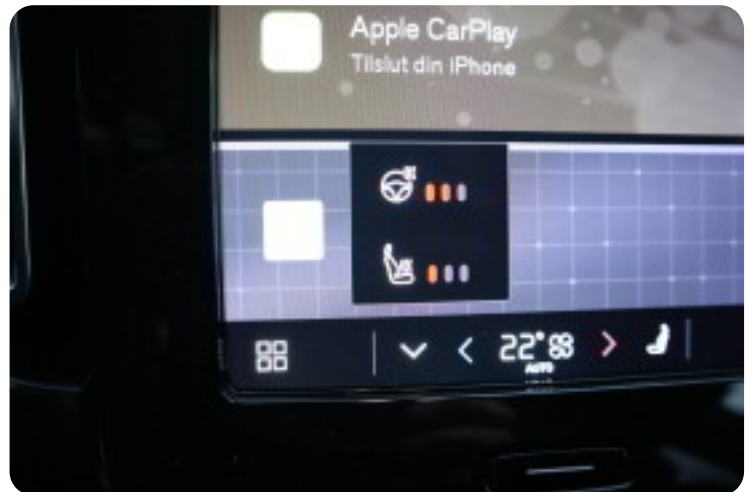

Billeder (16)

Se flere billeder på: gleerupleasing.dk/biler/volvo-xc40-recharge-core-q3vmtalgurw