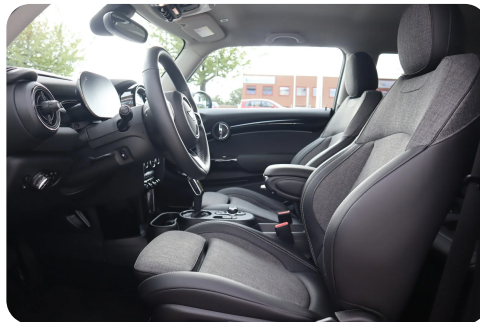

Billeder (23)

Se flere billeder på: gleerupleasing.dk/biler/mini-cooper-se-experience-altyaj3si9n