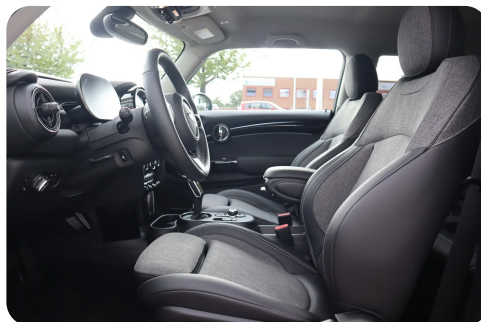

Billeder (23)

Se flere billeder på: gleerupleasing.dk/biler/mini-cooper-se-experience-p7ednnwm92