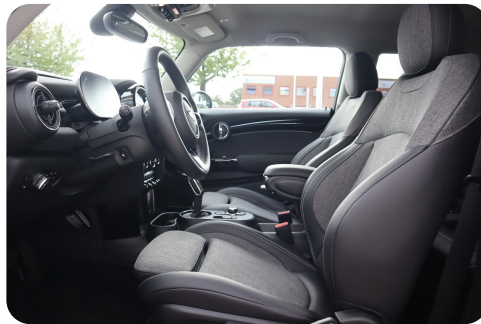

Billeder (23)

Se flere billeder på: gleerupleasing.dk/biler/mini-cooper-se-experience-p7ednnwm92