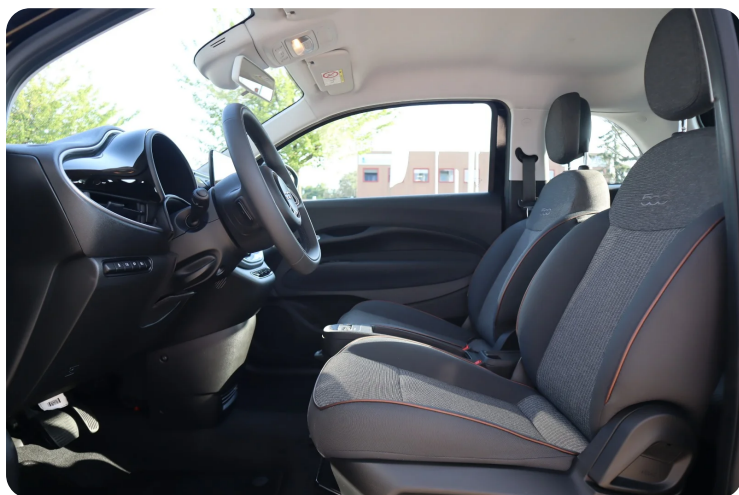

Tlf.: 70 444 777, bakkamera

Billeder (16)

Se flere billeder på: gleerupleasing.dk/biler/fiat-500e-icon-ukjvfxgeoff

Udstyrsliste (32)

A

ABS bremsler Aircondition Alufælge Android Auto Apple CarPlay Automatgear