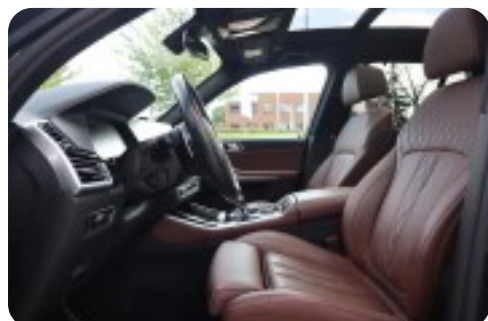

Tlf.: 70 444 777

Billeder (18)

Se flere billeder på: gleerupleasing.dk/biler/bmw-x5-xdrive45e-m-sport-aut-5fefhdpbd42

Udstyrsliste (72)

A

ABS bremses Adaptiv affjedring Adaptiv fartpilot Aftagelig anhængertræk Alarm Alufælge
Android Auto Anhængertræk Antispin Apple CarPlay Armlæn Auto nedblændelig bakspejl
Auto. start/stop Automatgear Automatisk fjernlys Automatisk lys Automatisk nødbremse