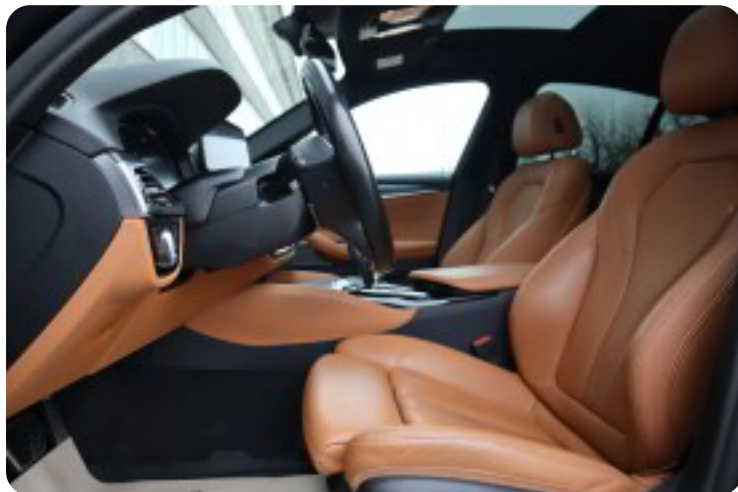

Billeder (18)

Se flere billeder på: gleerupleasing.dk/biler/bmw-545e-m-sport-xdrive-aut-xr6107as504