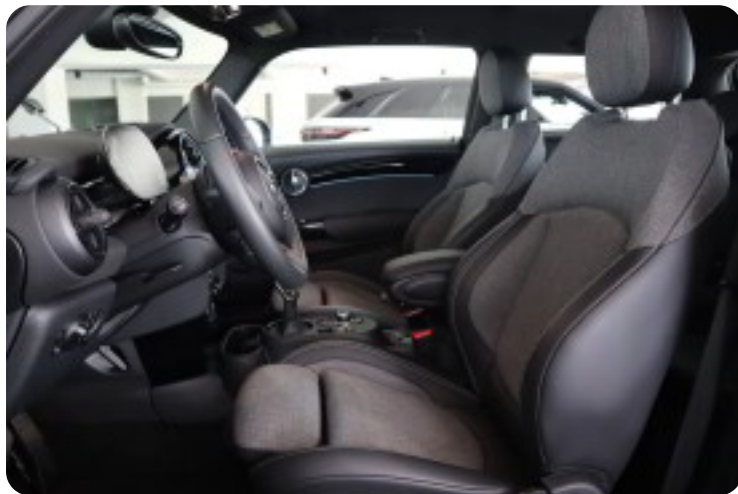

Billeder (18)

Se flere billeder på: gleerupleasing.dk/biler/mini-cooper-se-essential-dtfgkza3b00